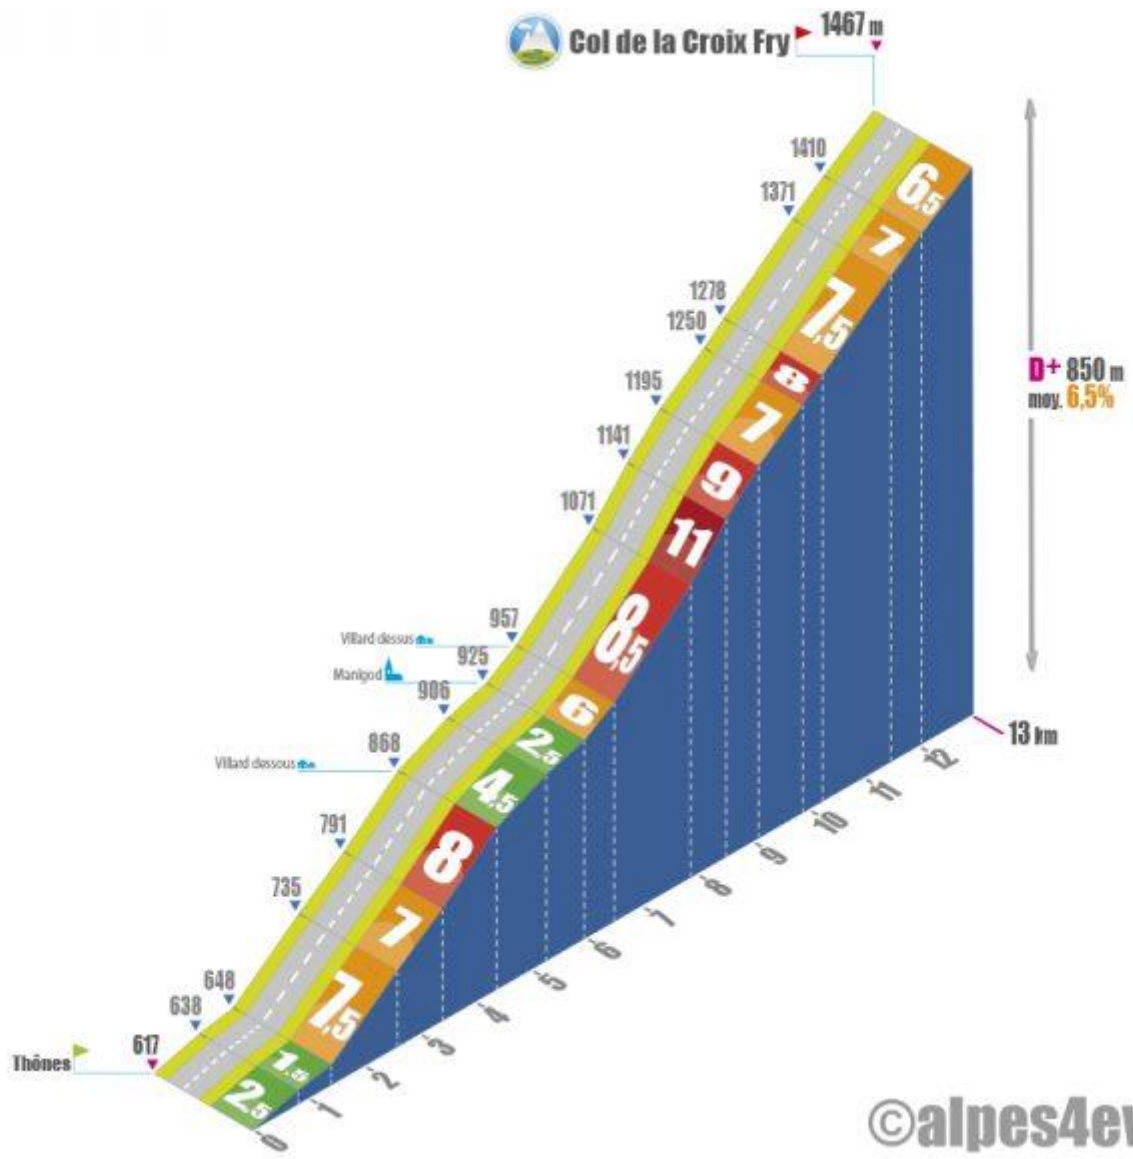

# Col des Contrebandiers

1054 m

©alpes4ever.com

©alpes4ever.com

# Col de Leschaux

897 m

# Col de la Forclaz de Montmin

1150 m

Col de la Forclaz de Montmin 1150 m

# Col de Bluffy 630 m

©alpes4ever.com

©alpes4ever.com