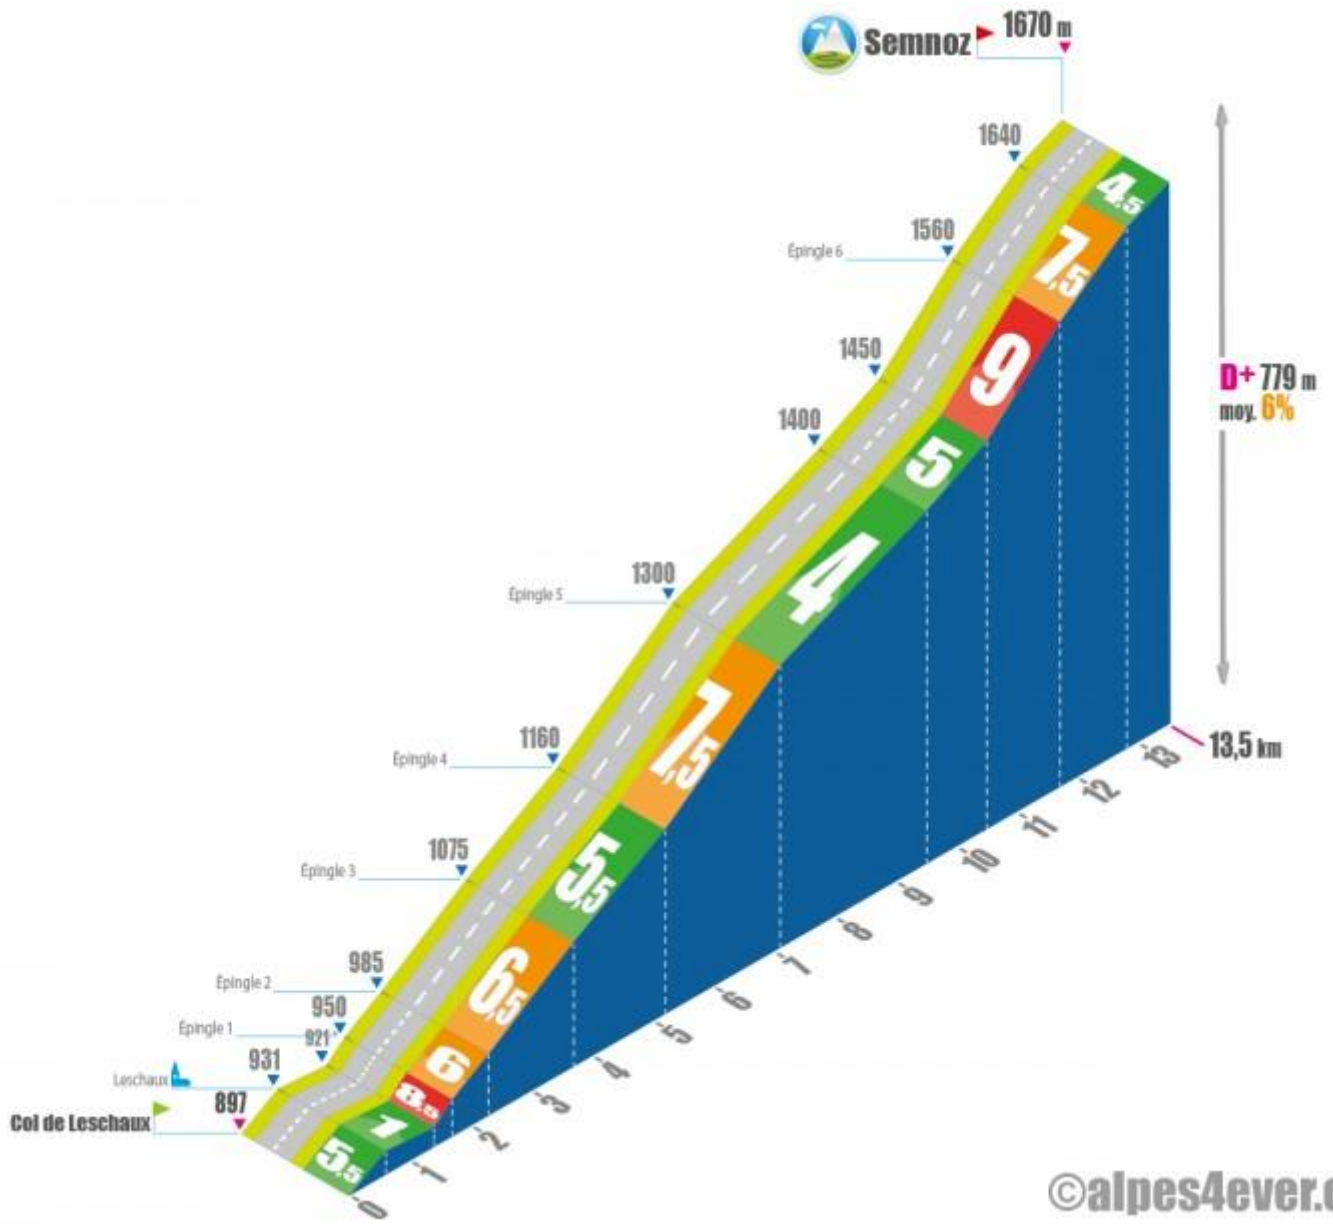

# Col de Leschaux

897 m

# Col de la Forclaz de Montmin

1150 m

Col de la Forclaz de Montmin 1150 m

# Col de Bluffy 630 m

©alpes4ever.com

©alpes4ever.com