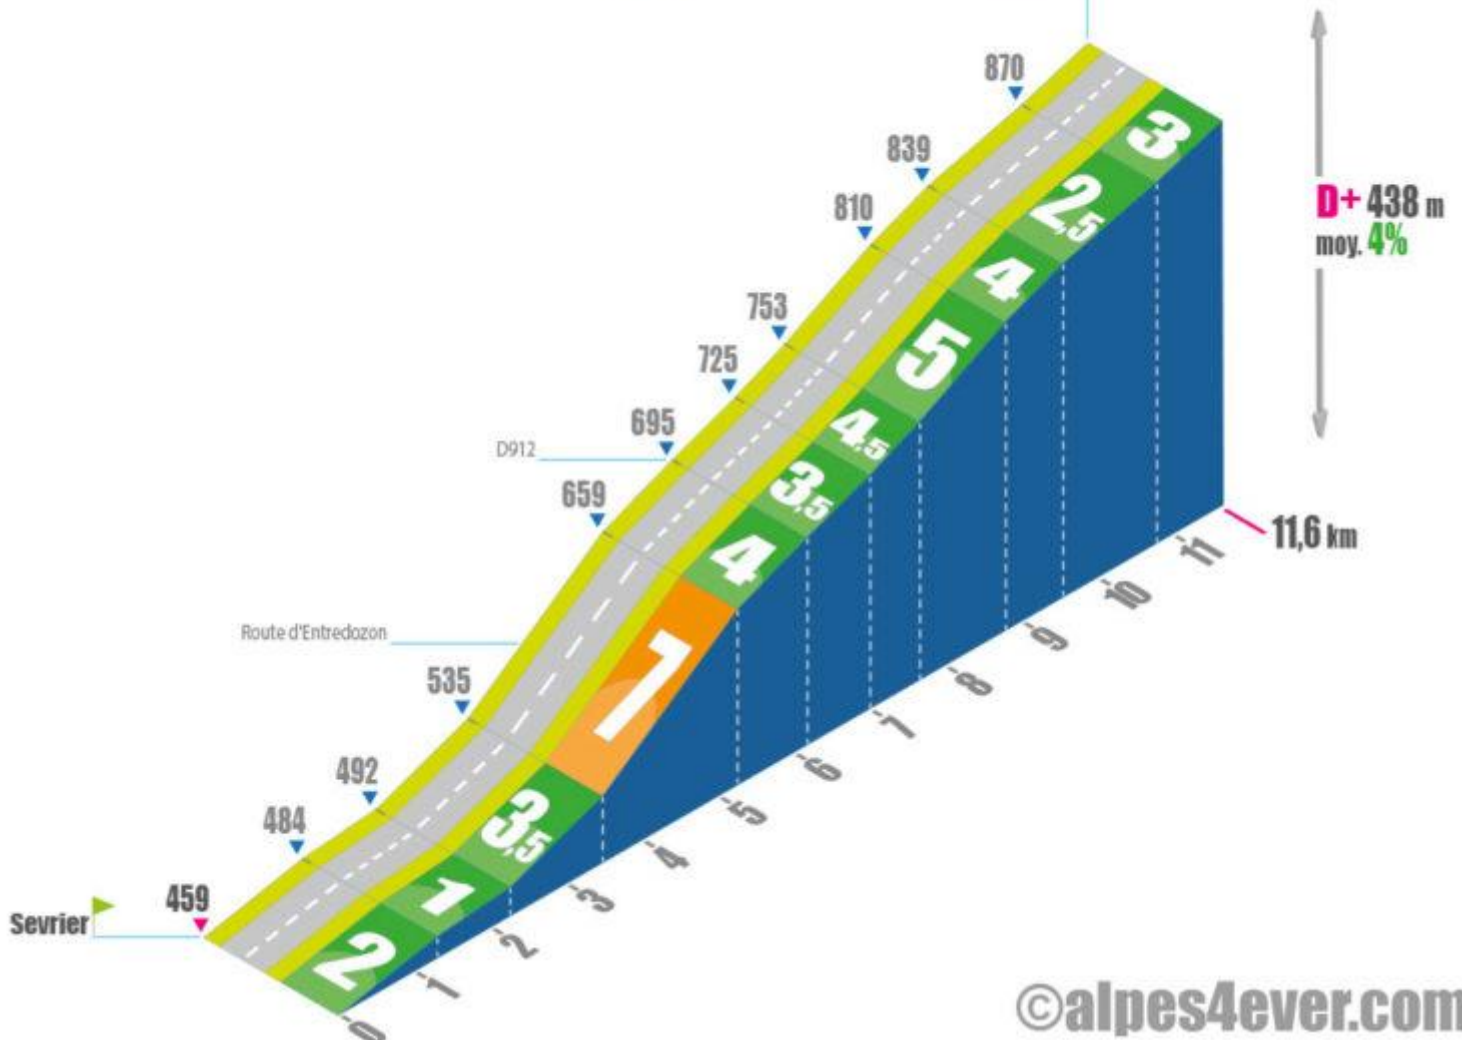

# Col des Contrebandiers

1054 m

©alpes4ever.com

©alpes4ever.com

# Col de Leschaux

897 m

# Col de la Forclaz de Montmin

1150 m

Col de la Forclaz de Montmin 1150 m