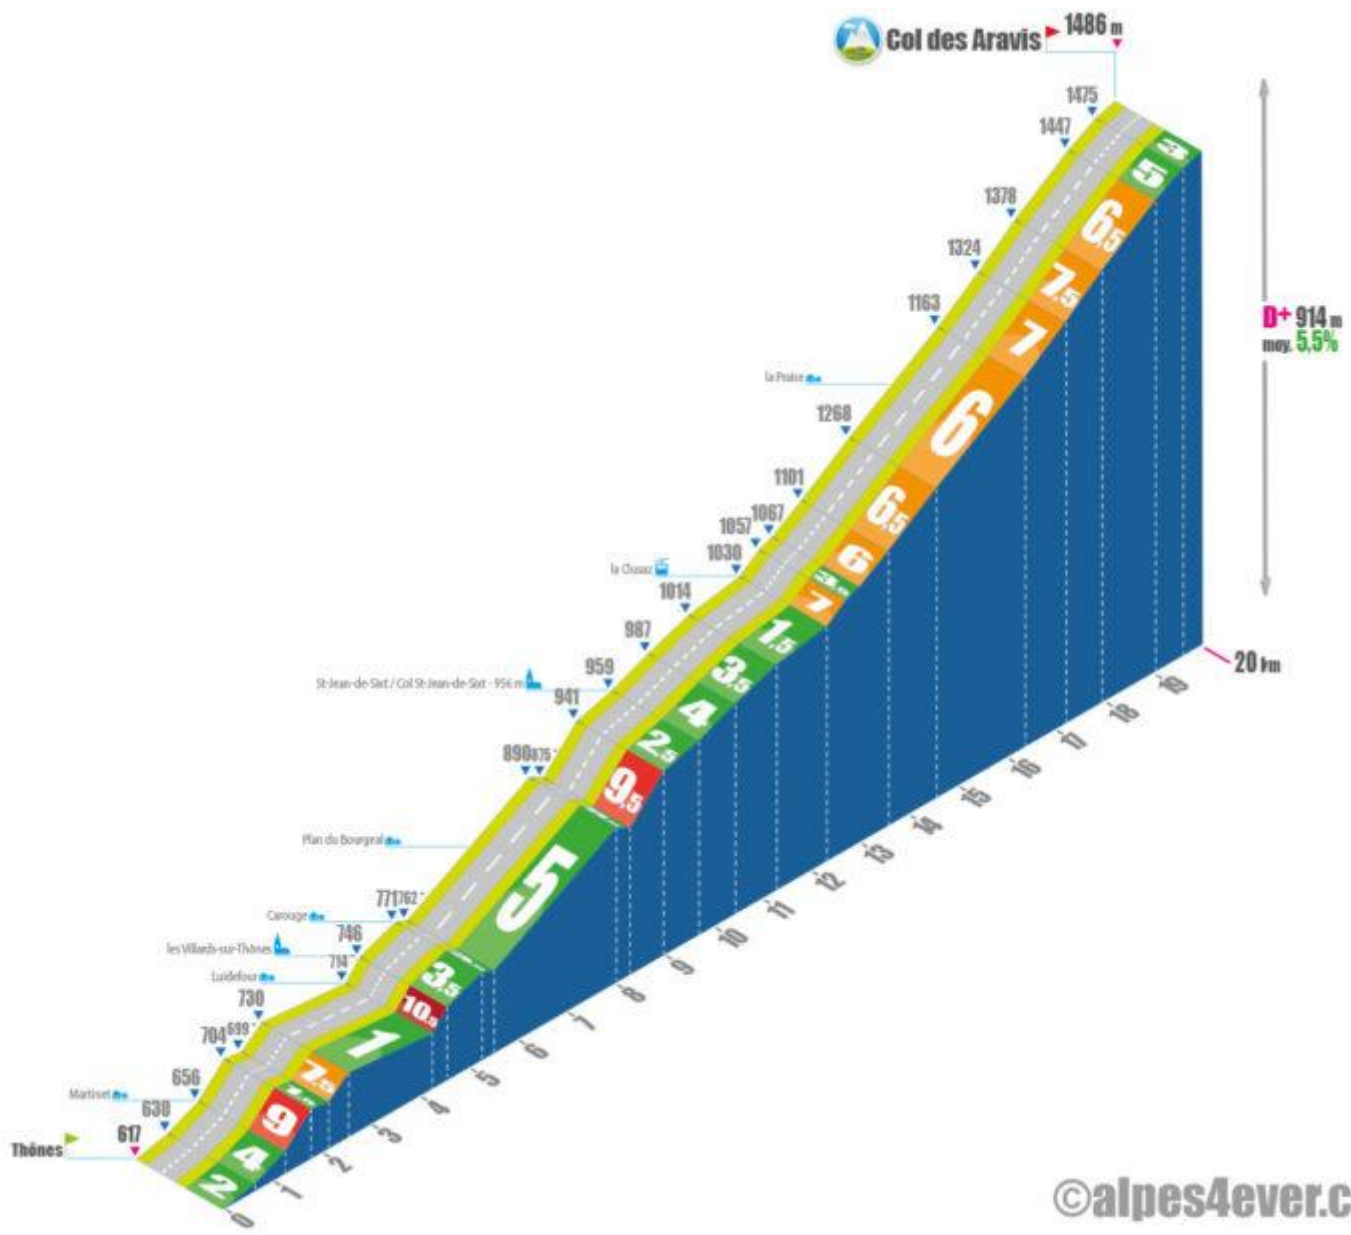

# Col des Contrebandiers

1054 m

©alpes4ever.com

©alpes4ever.com

# Col de Leschaux

897 m

# Col de la Forclaz de Montmin

1150 m

Col de la Forclaz de Montmin 1150 m

# Col de Bluffy 630 m

©alpes4ever.com

©alpes4ever.com