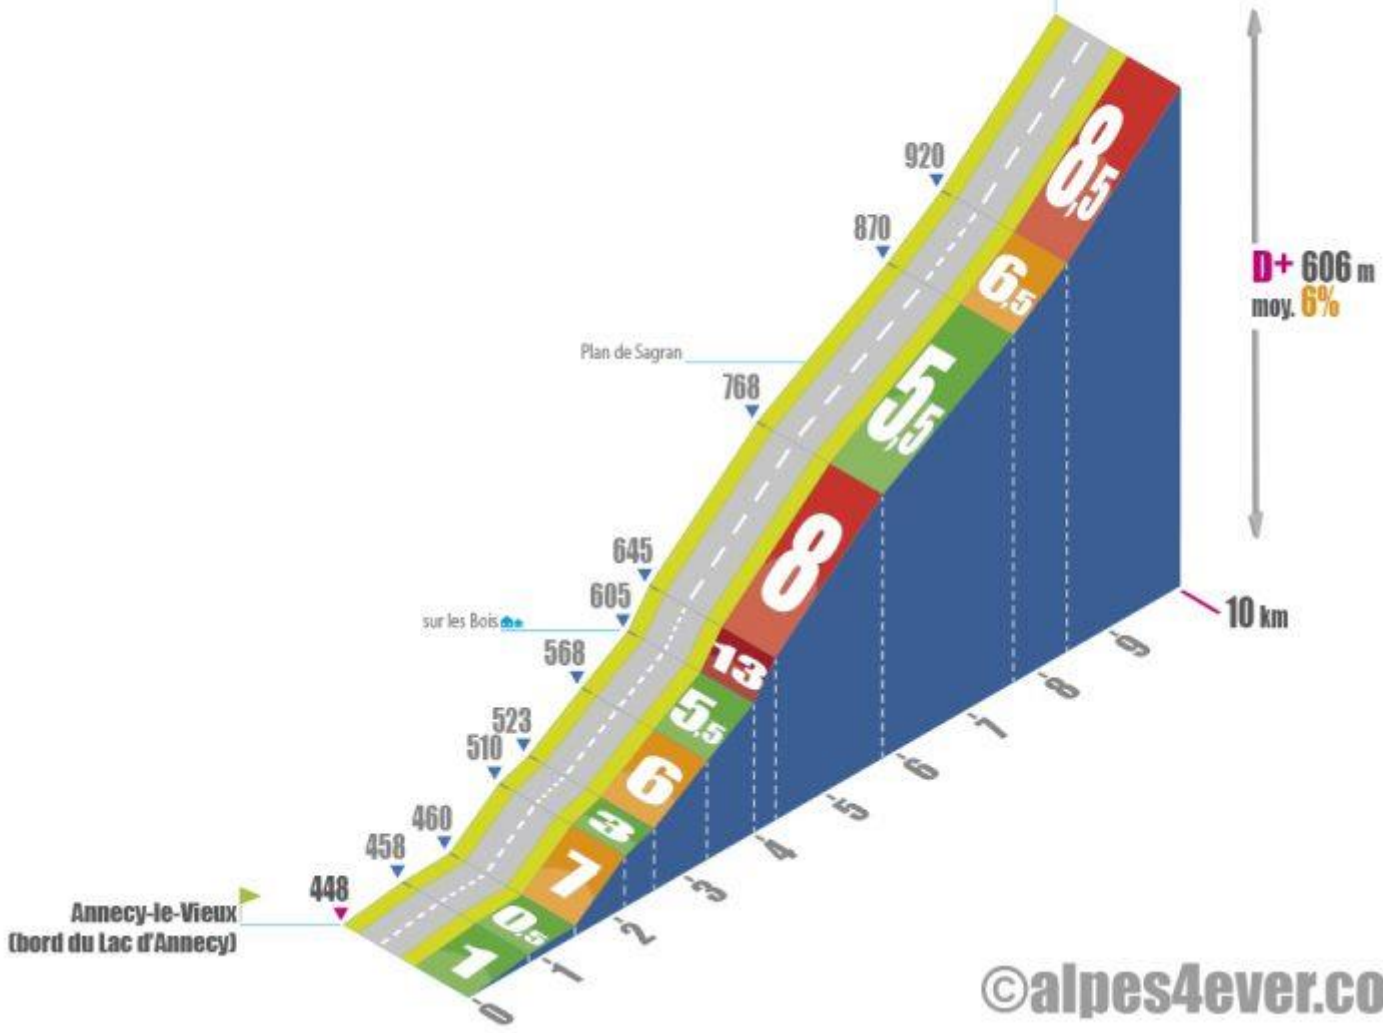

# Col des Contrebandiers

1054 m

©alpes4ever.com

©alpes4ever.com

# Col de Leschaux

897 m

# Col de la Forclaz de Montmin

1150 m

Col de la Forclaz de Montmin 1150 m