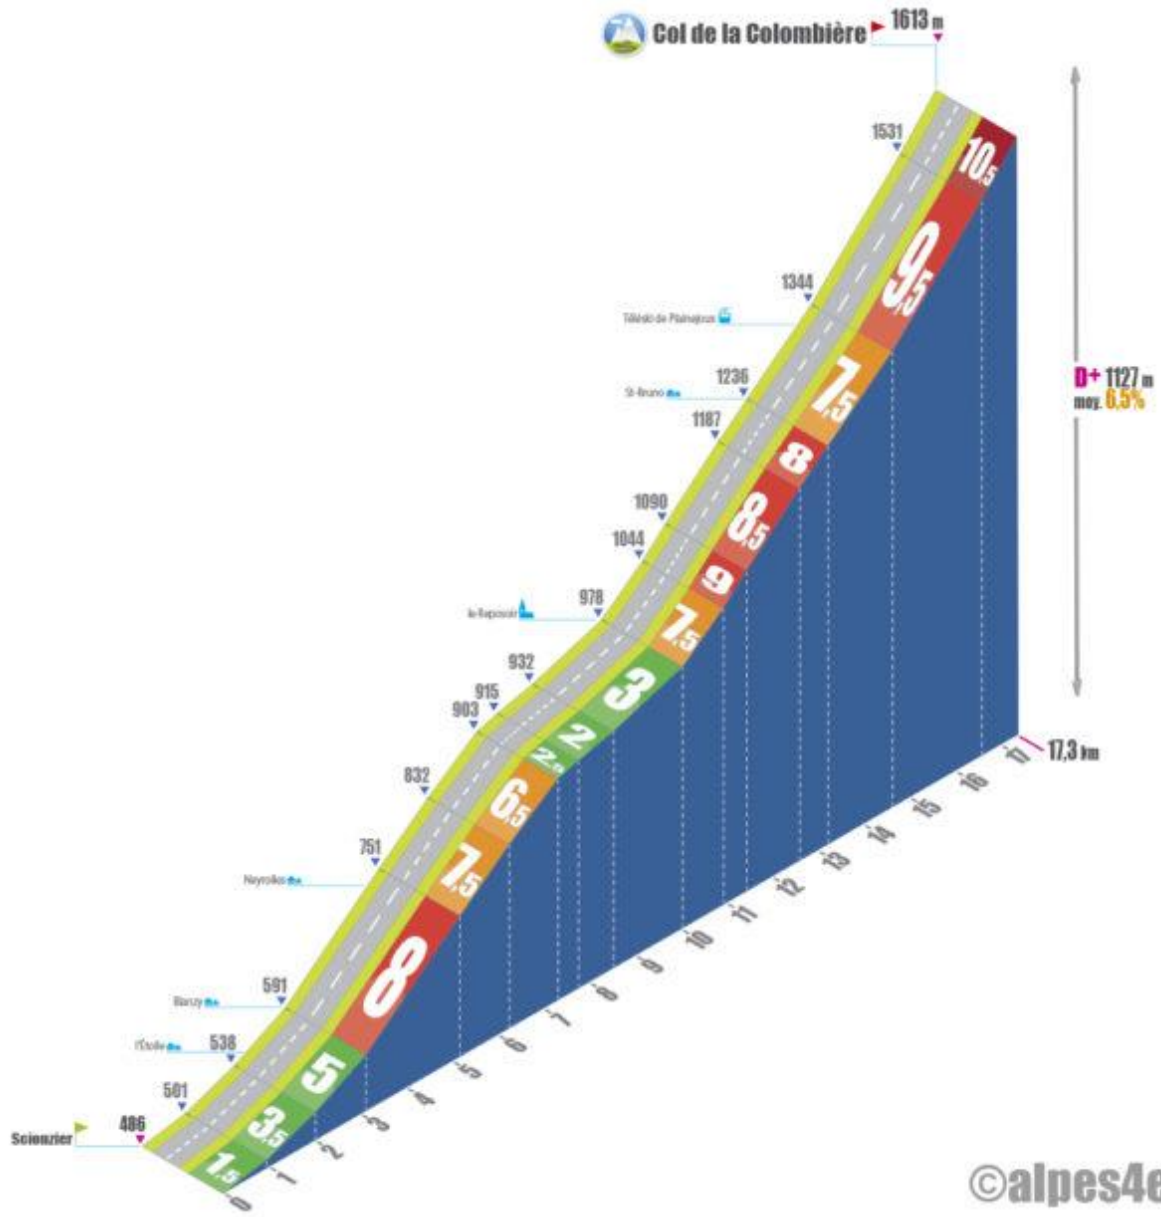

# Col des Contrebandiers

1054 m

©alpes4ever.com

©alpes4ever.com

# Col de Leschaux

897 m

# Col de la Forclaz de Montmin

1150 m

Col de la Forclaz de Montmin 1150 m

# Col de Bluffy 630 m

©alpes4ever.com

©alpes4ever.com