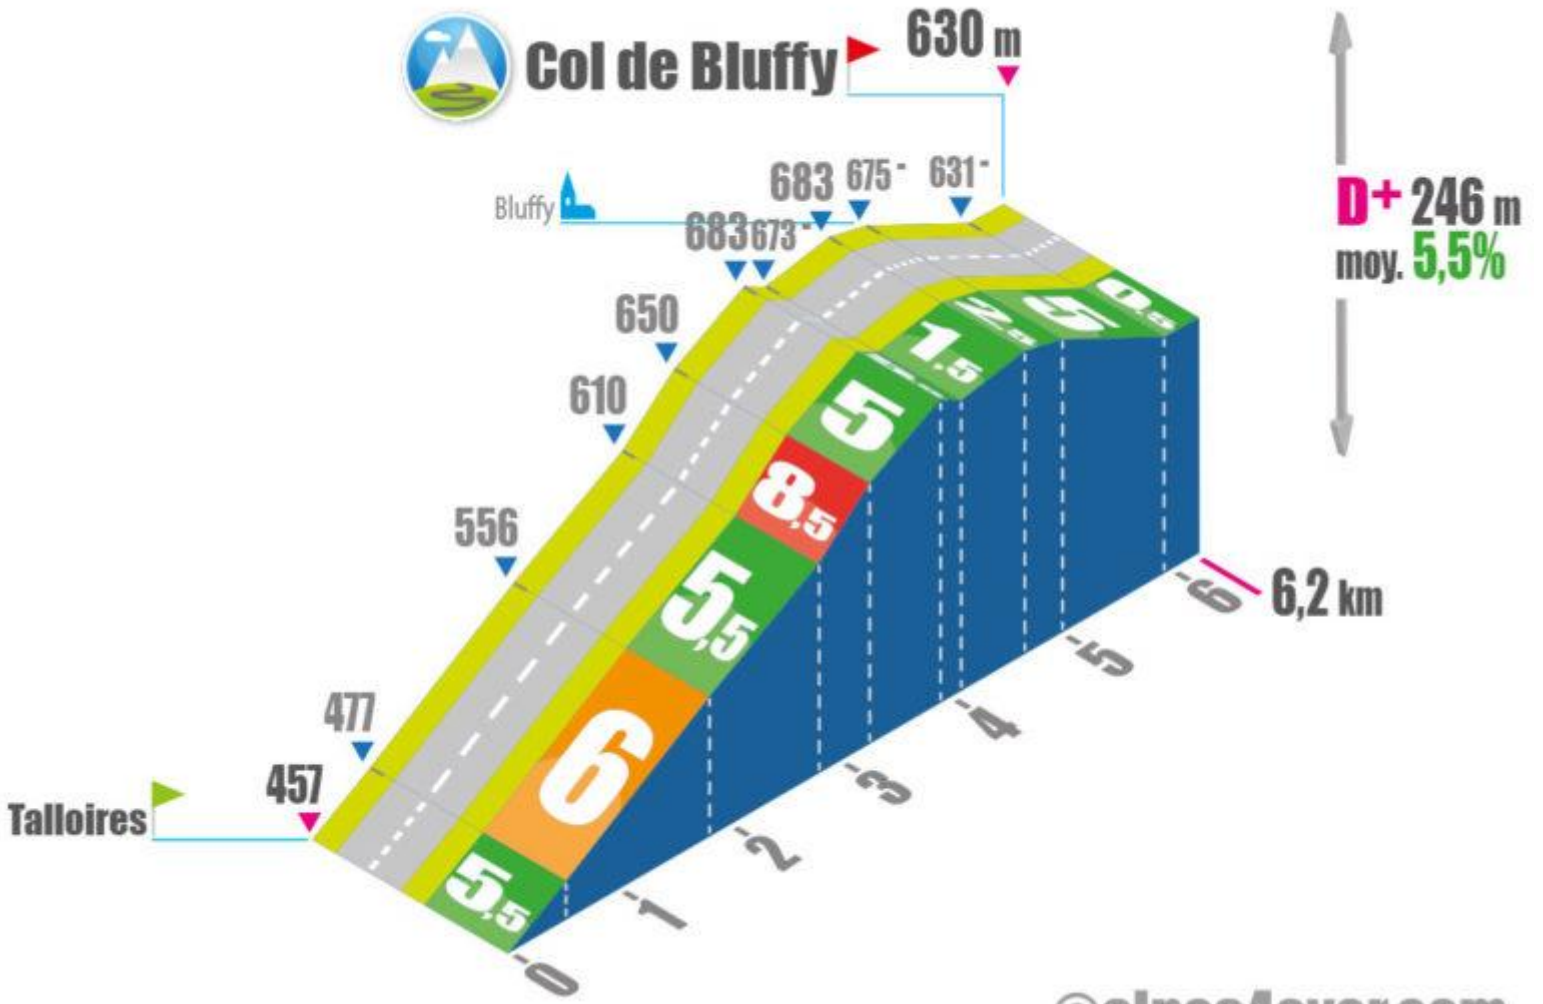

# Col de Leschaux

897 m

# Col de la Forclaz de Montmin

1150 m

Col de la Forclaz de Montmin 1150 m

# Col de Bluffy 630 m

©alpes4ever.com

©alpes4ever.com