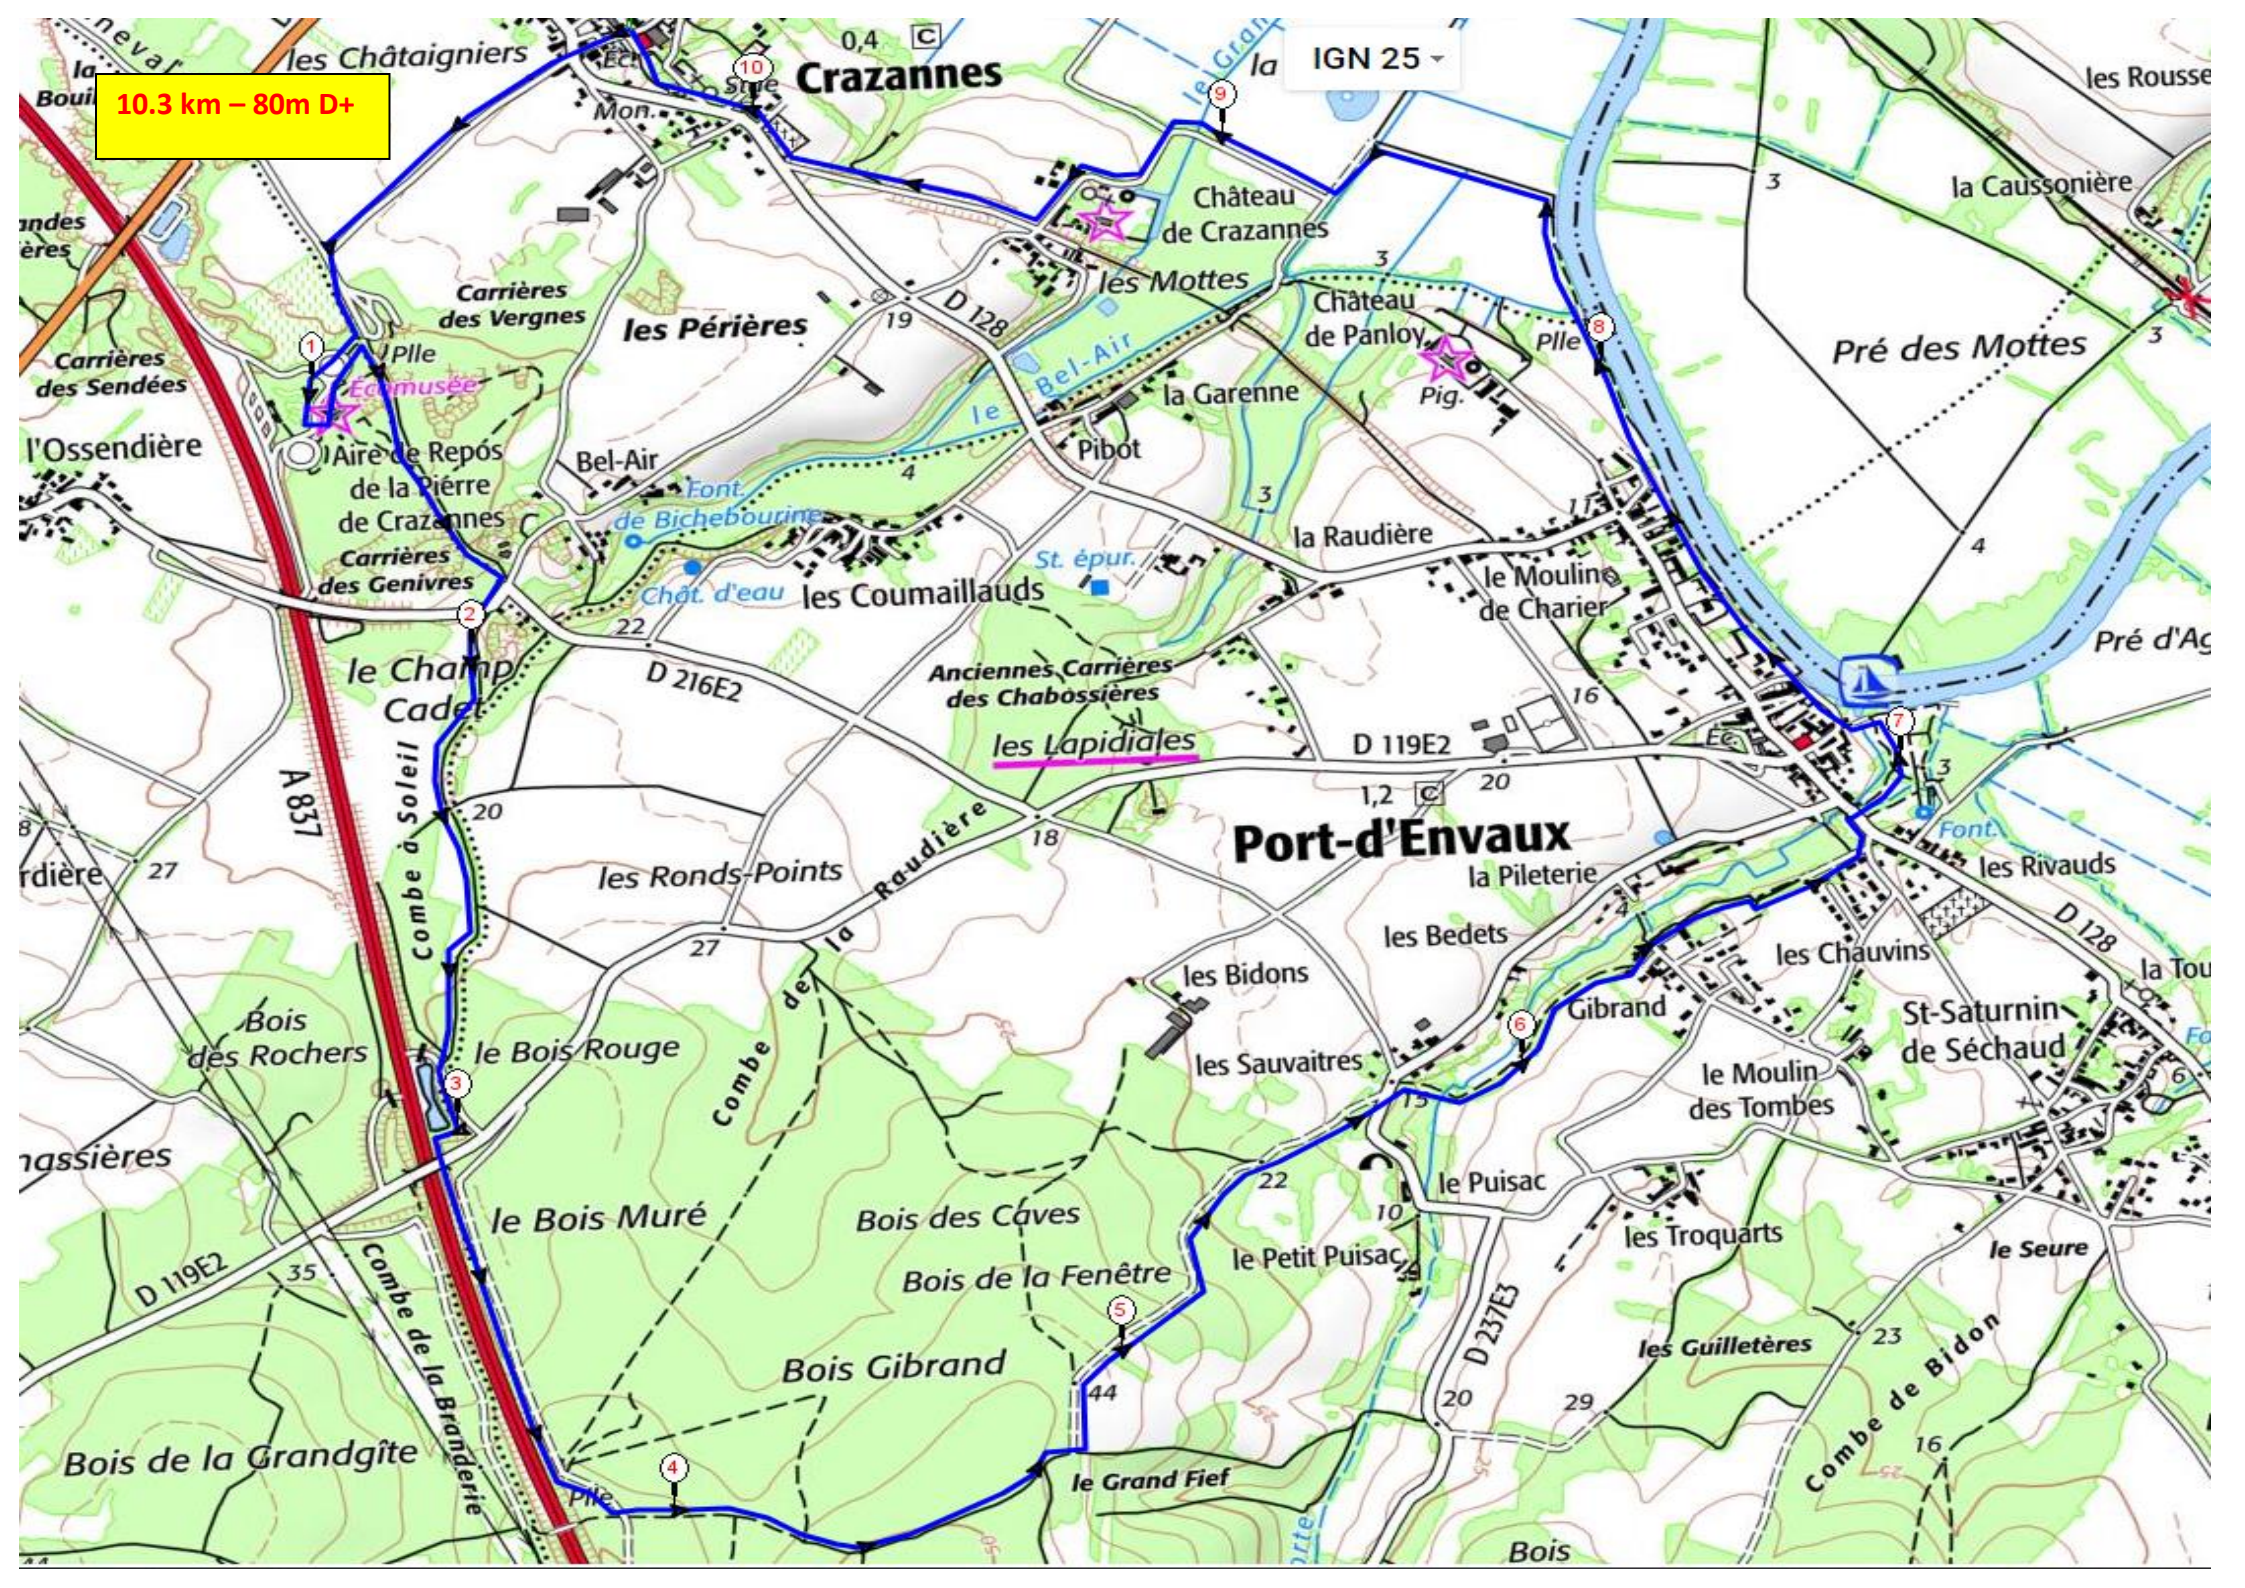

10.3 km – 80m D+

IGN 25

altitude en m

Crazannes-10.3km\_80D ( 10.285km D+ 79m D- 80m min 3m max 50m )

0 km, 17 m